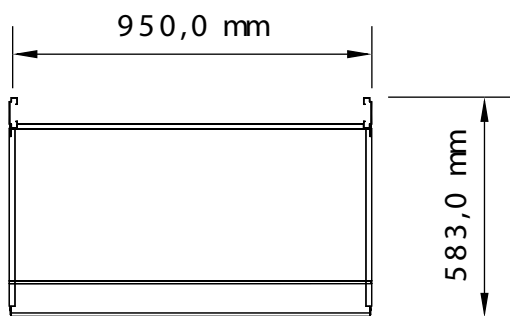

cre

ELEMENTO MURALE SALE

PREZZO DI LISTINO VALIDO PER ELEMENTO MURALE

COLORI DISPONIBILI: BIANCO

TOT. LISTINO 340,03 €

PER 1 ELEMENTO SCONTO 50%

PER 12 ELEMENTI SCONTO 50% + 15%

50%
+
15%