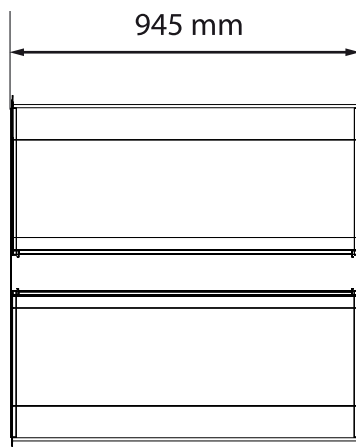

COLORI DISPONIBILI: BIANCO

TOT. LISTINO 340,03 €

PER 1 ELEMENTO SCONTO 50%

PER 12 ELEMENTI SCONTO 50% + 15%

50%
+
15%

erc

GONDOLA SALE

PREZZO DI LISTINO VALIDO PER ELEMENTO GONDOLA
COLORI DISPONIBILI: BIANCO
TOT. LISTINO 240,61 €
PER 1 ELEMENTO SCONTO 50%
PER 8 ELEMENTI SCONTO 50% + 15%

50%
+
15%

POSSIBILI CONFIGURAZIONI ELEMENTO GONDOLA

CONFIGURAZIONE CON 4 ELEMENTI GONDOLA

CONFIGURAZIONE CON 3 ELEMENTI GONDOLA

CONFIGURAZIONE CON 2 ELEMENTI GONDOLA

CONFIGURAZIONE ELEMENTO MURALE CON 12 PEZZI