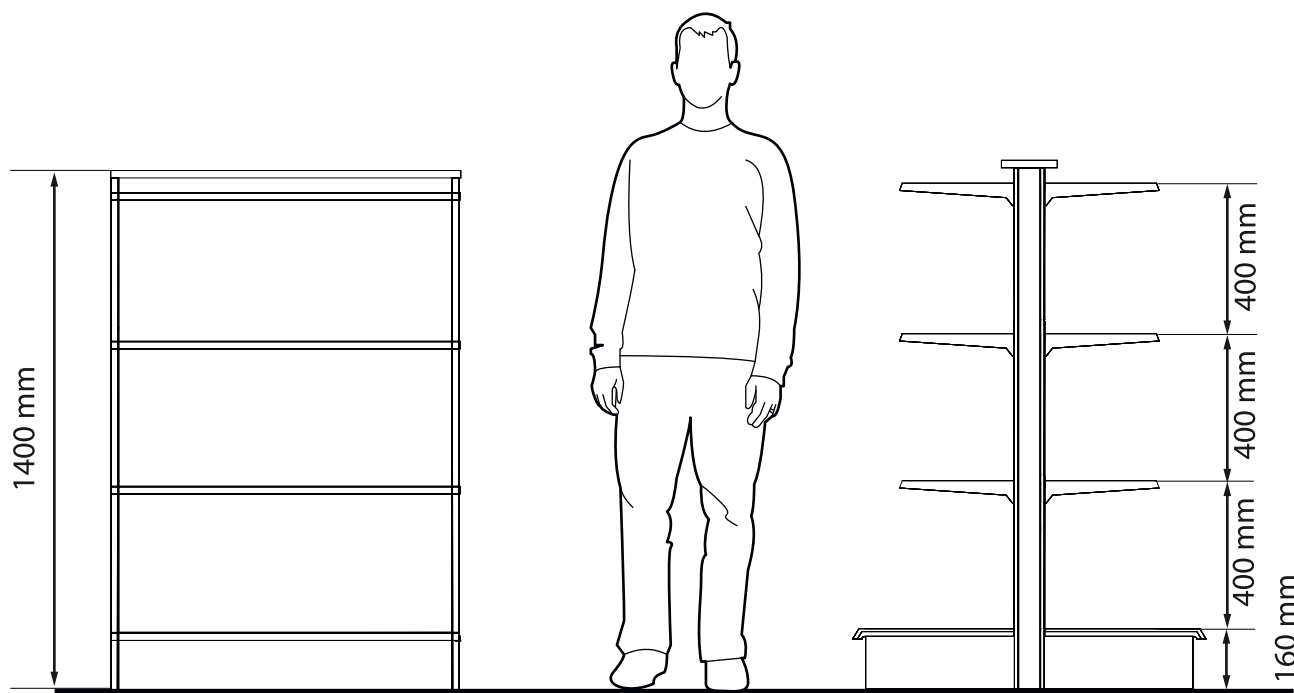

COLORI DISPONIBILI: BIANCO

TOT. LISTINO 340,03 €

PER 1 ELEMENTO SCONTO 50%

PER 12 ELEMENTI SCONTO 50% + 15%

50%
+
15%

erc

GONDOLA SALE

PREZZO DI LISTINO VALIDO PER ELEMENTO GONDOLA
COLORI DISPONIBILI: BIANCO
TOT. LISTINO 240,61 €
PER 1 ELEMENTO SCONTO 50%
PER 8 ELEMENTI SCONTO 50% + 15%

50%
+
15%

POSSIBILI CONFIGURAZIONI ELEMENTO GONDOLA

CONFIGURAZIONE CON 4 ELEMENTI GONDOLA

CONFIGURAZIONE CON 3 ELEMENTI GONDOLA

CONFIGURAZIONE CON 2 ELEMENTI GONDOLA

CONFIGURAZIONE ELEMENTO MURALE CON 12 PEZZI