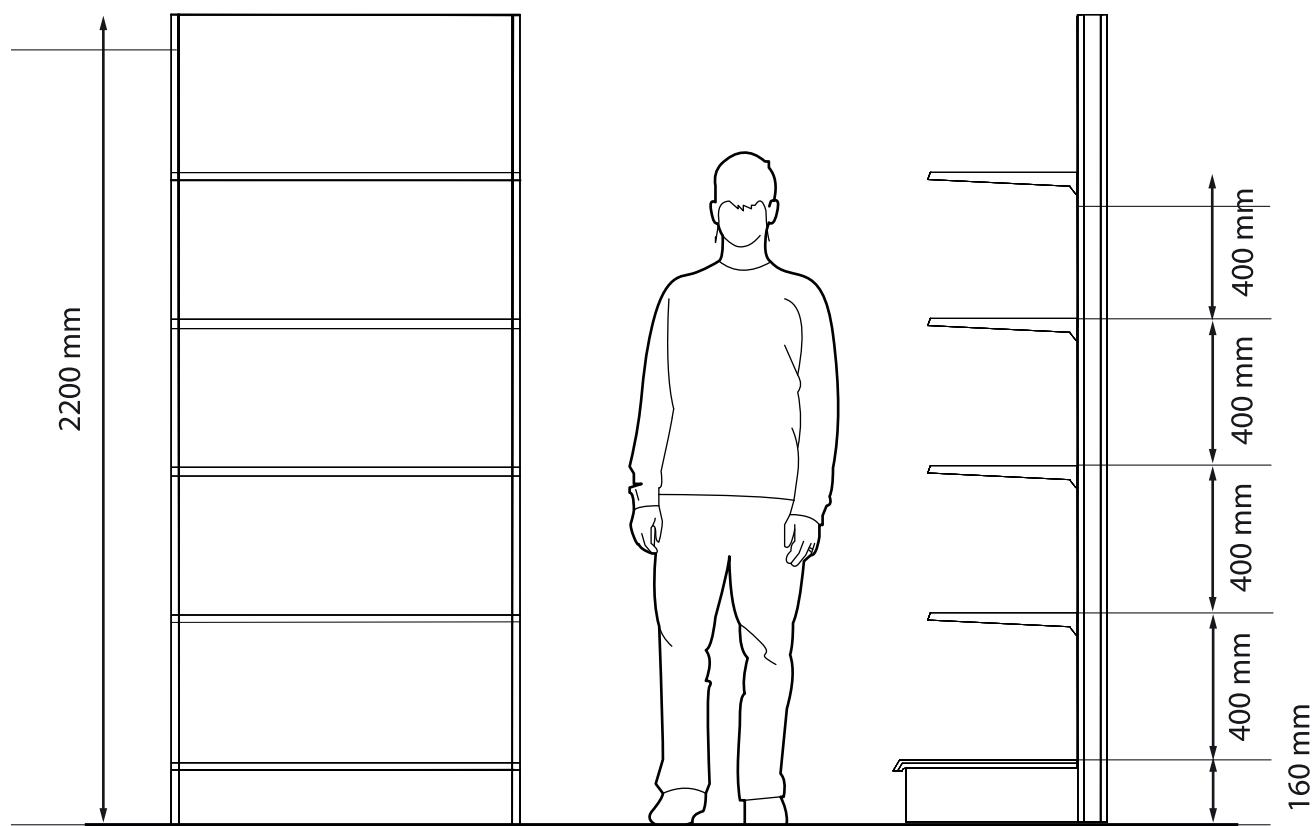

crc

SALE

**Grandi saldi in CRC!
Grazie alla prossima uscita
del catalogo 11.6 SHELVING
CRC è in vena di sconti.**

Offerta valida fino al 31/07/19

cre

ELEMENTO MURALE SALE

PREZZO DI LISTINO VALIDO PER ELEMENTO MURALE

COLORI DISPONIBILI: BIANCO

TOT. LISTINO 340,03 €

PER 1 ELEMENTO SCONTO 50%

PER 12 ELEMENTI SCONTO 50% + 15%

50%
+
15%

erc

GONDOLA SALE

PREZZO DI LISTINO VALIDO PER ELEMENTO GONDOLA
COLORI DISPONIBILI: BIANCO
TOT. LISTINO 240,61 €
PER 1 ELEMENTO SCONTO 50%
PER 8 ELEMENTI SCONTO 50% + 15%

50%
+
15%

POSSIBILI CONFIGURAZIONI ELEMENTO GONDOLA

CONFIGURAZIONE CON 4 ELEMENTI GONDOLA

CONFIGURAZIONE CON 3 ELEMENTI GONDOLA

CONFIGURAZIONE CON 2 ELEMENTI GONDOLA

CONFIGURAZIONE ELEMENTO MURALE CON 12 PEZZI