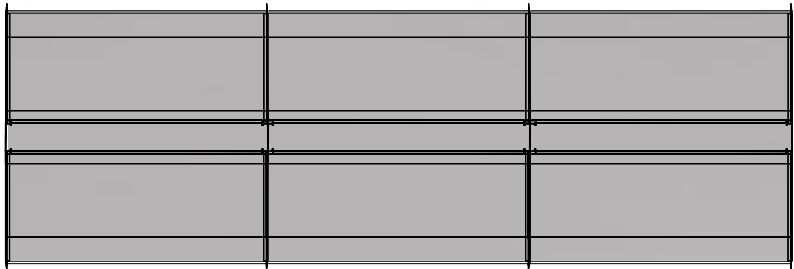

COLORI DISPONIBILI: BIANCO

TOT. LISTINO 340,03 €

PER 1 ELEMENTO SCONTO 50%

PER 12 ELEMENTI SCONTO 50% + 15%

50%
+
15%

erc

GONDOLA SALE

PREZZO DI LISTINO VALIDO PER ELEMENTO GONDOLA
COLORI DISPONIBILI: BIANCO
TOT. LISTINO 240,61 €
PER 1 ELEMENTO SCONTO 50%
PER 8 ELEMENTI SCONTO 50% + 15%

50%
+
15%

POSSIBILI CONFIGURAZIONI ELEMENTO GONDOLA

CONFIGURAZIONE CON 4 ELEMENTI GONDOLA

CONFIGURAZIONE CON 3 ELEMENTI GONDOLA

CONFIGURAZIONE CON 2 ELEMENTI GONDOLA

CONFIGURAZIONE ELEMENTO MURALE CON 12 PEZZI