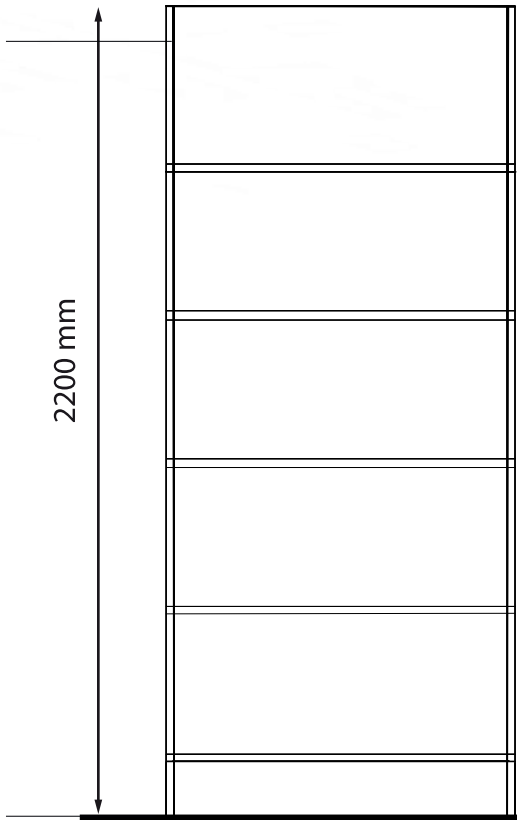

PROMOZIONE

In vista dell'uscita del nuovo catalogo 10.6 MARKET, CRC propone una promozione sugli elementi base dello scaffale...

Valutate!

cre

ELEMENTO MURALE **PROMOZIONE**

240€

GONDOLA **PROMOZIONE**

340€

CONFIGURAZIONI ELEMENTO GONDOLA

CONFIGURAZIONE 01

CONFIGURAZIONE 02

CONFIGURAZIONI ELEMENTO MURALE

PREZZO DI LISTINO VALIDO PER ELEMENTO MURALE

COLORI DISPONIBILI: BIANCO

TOT. LISTINO 240,00 €

PER 1 ELEMENTO SCONTO 50%

PER 12 ELEMENTI SCONTO 50% + 15%

PREZZO DI LISTINO VALIDO PER ELEMENTO GONDOLA

COLORI DISPONIBILI: BIANCO

TOT. LISTINO 340,00 €

PER 1 ELEMENTO SCONTO 50%

PER 8 ELEMENTI SCONTO 50% + 15%

ESEMPIO COMPOSIZIONE 8 ELEMENTI GONDOLA + 12 ELEMENTI MURALI