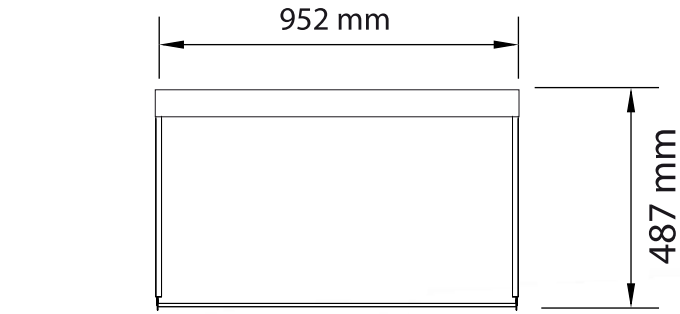

PROMOZIONE

In vista dell'uscita del nuovo catalogo 10.6 MARKET, CRC propone una promozione sugli elementi base dello scaffale...

Valutate!

cre

ELEMENTO MURALE **PROMOZIONE**

240€

GONDOLA **PROMOZIONE**

340€

CONFIGURAZIONI ELEMENTO GONDOLA

CONFIGURAZIONE 01

CONFIGURAZIONE 02

CONFIGURAZIONI ELEMENTO MURALE

PREZZO DI LISTINO VALIDO PER ELEMENTO MURALE

COLORI DISPONIBILI: BIANCO

TOT. LISTINO 240,00 €

PER 1 ELEMENTO SCONTO 50%