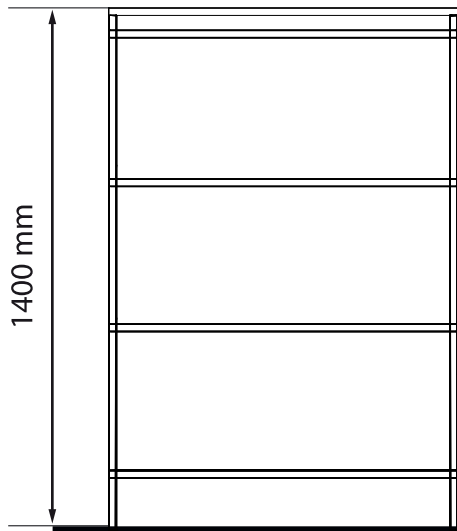

PROMOZIONE

In vista dell'uscita del nuovo catalogo 10.6 MARKET, CRC propone una promozione sugli elementi base dello scaffale...

Valutate!

cre

ELEMENTO MURALE **PROMOZIONE**

240€

GONDOLA **PROMOZIONE**

340€

CONFIGURAZIONI ELEMENTO GONDOLA

CONFIGURAZIONE 01

CONFIGURAZIONE 02

CONFIGURAZIONI ELEMENTO MURALE

PREZZO DI LISTINO VALIDO PER ELEMENTO MURALE

COLORI DISPONIBILI: BIANCO

TOT. LISTINO 240,00 €

PER 1 ELEMENTO SCONTO 50%

PER 12 ELEMENTI SCONTO 50% + 15%

PREZZO DI LISTINO VALIDO PER ELEMENTO GONDOLA

COLORI DISPONIBILI: BIANCO

TOT. LISTINO 340,00 €

PER 1 ELEMENTO SCONTO 50%

PER 8 ELEMENTI SCONTO 50% + 15%

ESEMPIO COMPOSIZIONE 8 ELEMENTI GONDOLA + 12 ELEMENTI MURALI