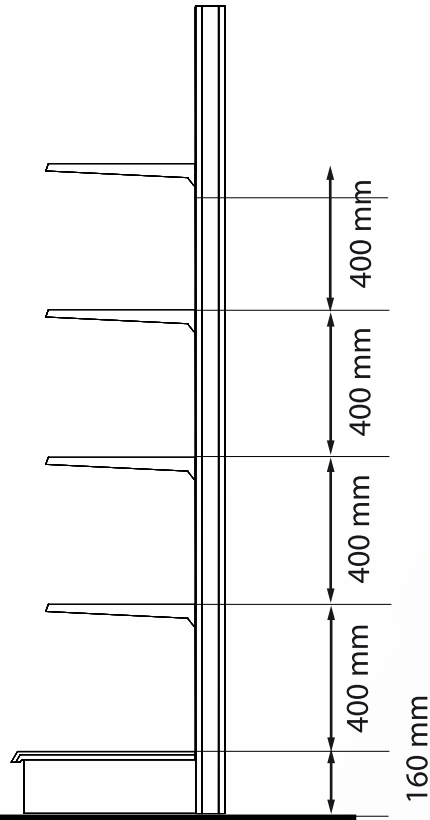

PROMOZIONE

In vista dell'uscita del nuovo catalogo 10.6 MARKET, CRC propone una promozione sugli elementi base dello scaffale...

Valutate!

cre

ELEMENTO MURALE **PROMOZIONE**

240€

GONDOLA **PROMOZIONE**

340€

CONFIGURAZIONI ELEMENTO GONDOLA

CONFIGURAZIONE 01

CONFIGURAZIONE 02

CONFIGURAZIONI ELEMENTO MURALE

PREZZO DI LISTINO VALIDO PER ELEMENTO MURALE

COLORI DISPONIBILI: BIANCO

TOT. LISTINO 240,00 €

PER 1 ELEMENTO SCONTO 50%

PER 12 ELEMENTI SCONTO 50% + 15%

PREZZO DI LISTINO VALIDO PER ELEMENTO GONDOLA

COLORI DISPONIBILI: BIANCO

TOT. LISTINO 340,00 €

PER 1 ELEMENTO SCONTO 50%

PER 8 ELEMENTI SCONTO 50% + 15%

ESEMPIO COMPOSIZIONE 8 ELEMENTI GONDOLA + 12 ELEMENTI MURALI