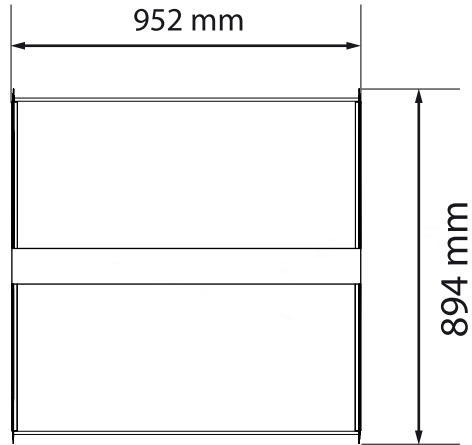

PROMOZIONE

In vista dell'uscita del nuovo catalogo 10.6 MARKET, CRC propone una promozione sugli elementi base dello scaffale...

Valutate!

cre

ELEMENTO MURALE **PROMOZIONE**

240€

GONDOLA **PROMOZIONE**

340€

CONFIGURAZIONI ELEMENTO GONDOLA

CONFIGURAZIONE 01

CONFIGURAZIONE 02

CONFIGURAZIONI ELEMENTO MURALE

PREZZO DI LISTINO VALIDO PER ELEMENTO MURALE

COLORI DISPONIBILI: BIANCO

TOT. LISTINO 240,00 €

PER 1 ELEMENTO SCONTO 50%

PER 12 ELEMENTI SCONTO 50% + 15%

PREZZO DI LISTINO VALIDO PER ELEMENTO GONDOLA

COLORI DISPONIBILI: BIANCO

TOT. LISTINO 340,00 €

PER 1 ELEMENTO SCONTO 50%

PER 8 ELEMENTI SCONTO 50% + 15%

ESEMPIO COMPOSIZIONE 8 ELEMENTI GONDOLA + 12 ELEMENTI MURALI