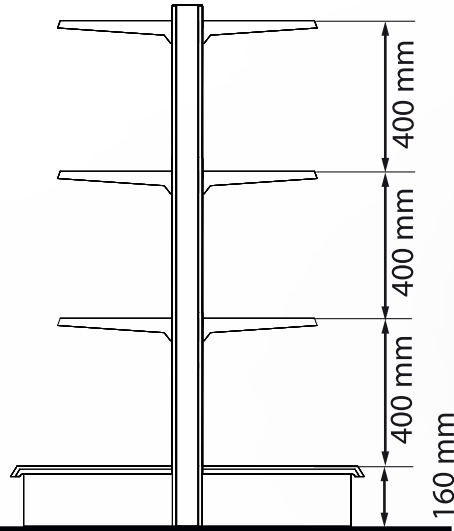

PROMOZIONE

In vista dell'uscita del nuovo catalogo 10.6 MARKET, CRC propone una promozione sugli elementi base dello scaffale...

Valutate!

cre

ELEMENTO MURALE **PROMOZIONE**

240€

GONDOLA **PROMOZIONE**

340€

CONFIGURAZIONI ELEMENTO GONDOLA

CONFIGURAZIONE 01

CONFIGURAZIONE 02

CONFIGURAZIONI ELEMENTO MURALE

PREZZO DI LISTINO VALIDO PER ELEMENTO MURALE

COLORI DISPONIBILI: BIANCO

TOT. LISTINO 240,00 €

PER 1 ELEMENTO SCONTO 50%

PER 12 ELEMENTI SCONTO 50% + 15%

PREZZO DI LISTINO VALIDO PER ELEMENTO GONDOLA

COLORI DISPONIBILI: BIANCO

TOT. LISTINO 340,00 €

PER 1 ELEMENTO SCONTO 50%

PER 8 ELEMENTI SCONTO 50% + 15%

ESEMPIO COMPOSIZIONE 8 ELEMENTI GONDOLA + 12 ELEMENTI MURALI